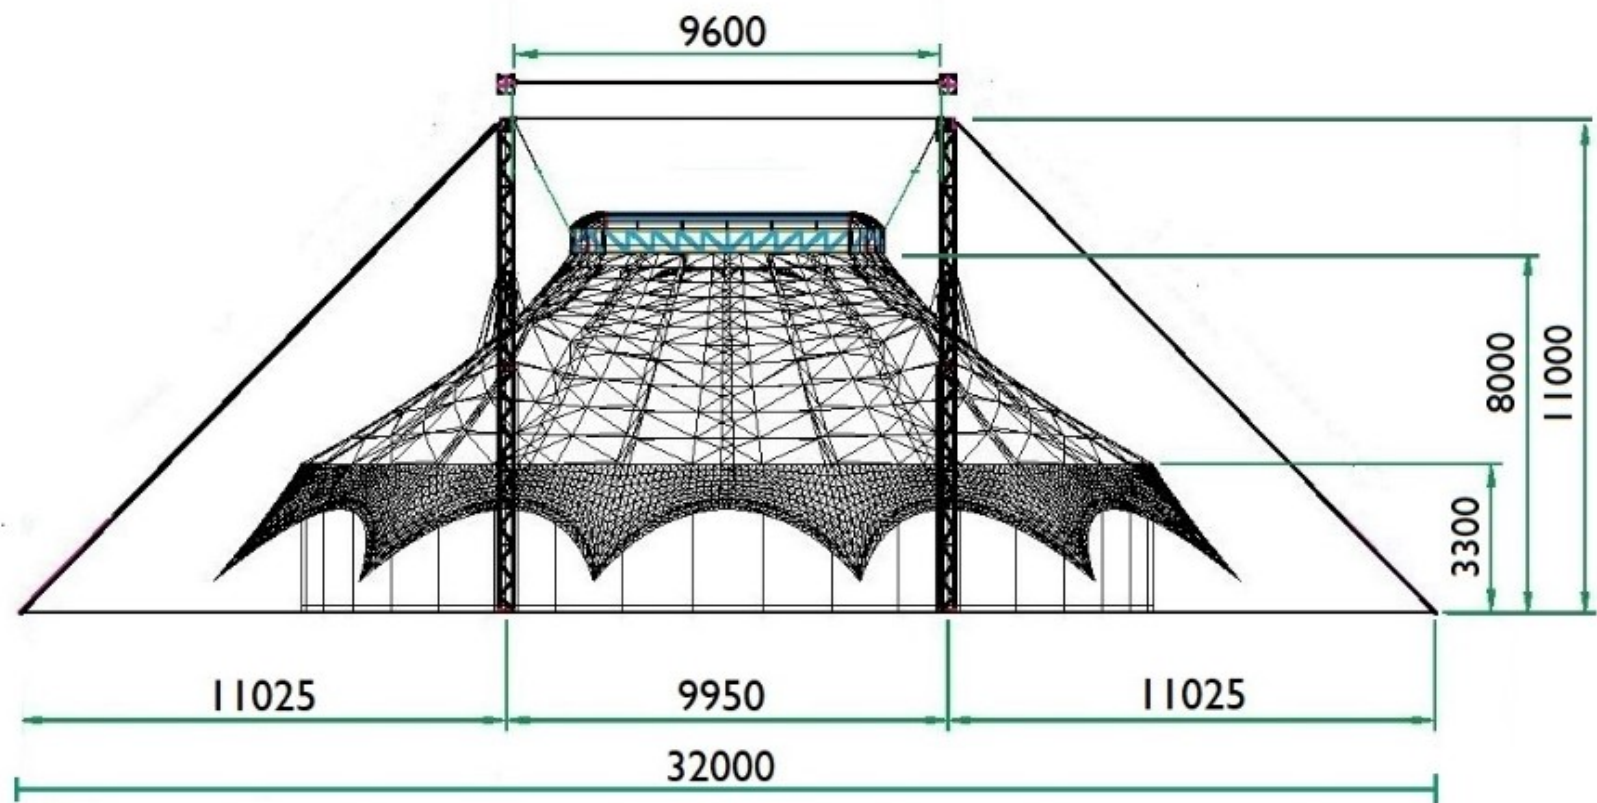

Roikkuva

L'ensemble du chapiteau a été fabriqué en 2020,
et répond aux dernières normes de sécurité.

Infos

- Diamètre : 19m (rond)
- Surface au sol : 283m²
- Hauteur du dôme/points de suspension : 8m
- Espace nécessaire/surface de montage : env. 30m x 28m
- Couleur extérieure : champagne avec décoration sable et bordeaux en filigrane
- Couleur intérieure : bleu foncé, la tente est étanche à la lumière
- Dimensions de la scène : 9m x 9m
- capacité de la tribune pour les spectateurs : 340 personnes, et peut être se combine différemment : frontale, bifrontale et ronde

coupe transversale 1:200
 chapiteau: Ø 19.00 m
 mâts: 2 pièces

ROITURA

coupe longitudinale 1:200
chapiteau: \varnothing 19.00 m
mâts: 2 pièces

ROÏKWA

plan du site 1:200
 chapiteau: $\phi 19.00$ m
 mâts: 2 pièces

Rollin

Quelques suggestions pour la mise en place

Cirque avec piste et coulisses

Ambiance théâtrale avec plancher en bois

Banquet pour 160 personnes

Unique – plein d'ambiance – individuel

Le chapiteau a une taille idéale pour différentes occasions : événements, événements privés, représentations de théâtre, de danse et de cirque. Le chapiteau offre également une acoustique unique pour des concerts intimes.