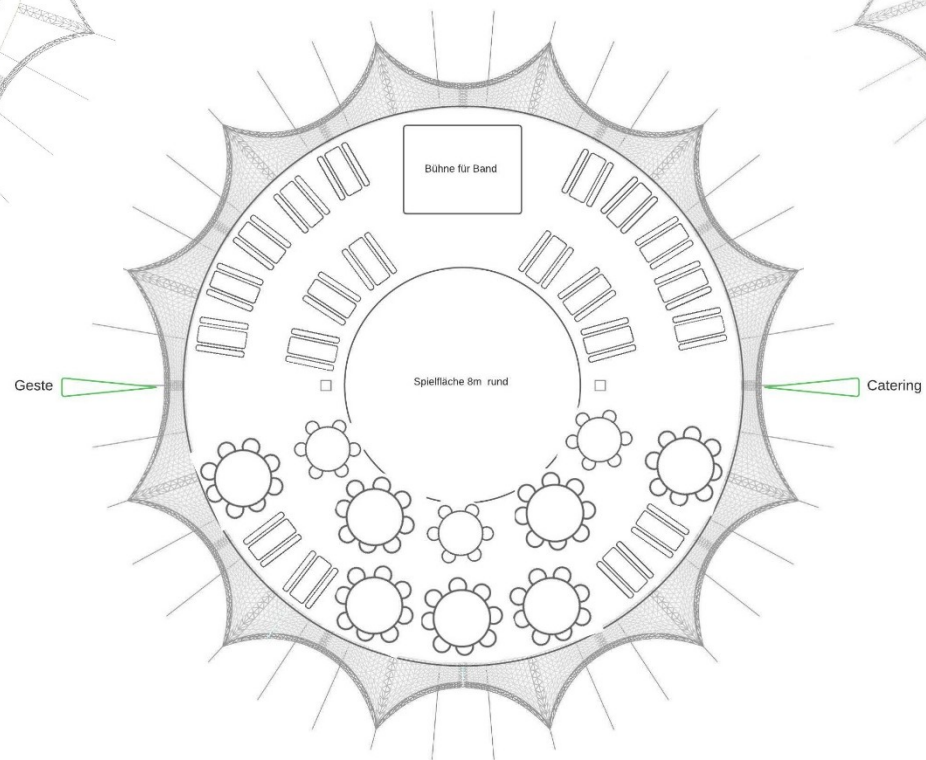

Roikkuva

L'ensemble du chapiteau a été fabriqué en 2020,
et répond aux dernières normes de sécurité.

Infos

- Diamètre : 19m (rond)
- Surface au sol : 283m²
- Hauteur du dôme/points de suspension : 8m
- Espace nécessaire/surface de montage : env. 30m x 28m
- Couleur extérieure : champagne avec décoration sable et bordeaux en filigrane
- Couleur intérieure : bleu foncé, la tente est étanche à la lumière
- Dimensions de la scène : 9m x 9m
- capacité de la tribune pour les spectateurs : 340 personnes, et peut être se combine différemment : frontale, bifrontale et ronde

coupe transversale 1:200
 chapiteau: Ø 19.00 m
 mâts: 2 pièces

ROITURA

coupe longitudinale 1:200
chapiteau: \varnothing 19.00 m
mâts: 2 pièces

ROÏKWA

plan du site 1:200
 chapiteau: $\phi 19.00$ m
 mâts: 2 pièces

Rollin

Quelques suggestions pour la mise en place

Cirque avec piste et coulisses

Ambiance théâtrale avec plancher en bois

Banquet pour 160 personnes

Unique – plein d'ambiance – individuel

Le chapiteau a une taille idéale pour différentes occasions : événements, événements privés, représentations de théâtre, de danse et de cirque. Le chapiteau offre également une acoustique unique pour des concerts intimes.