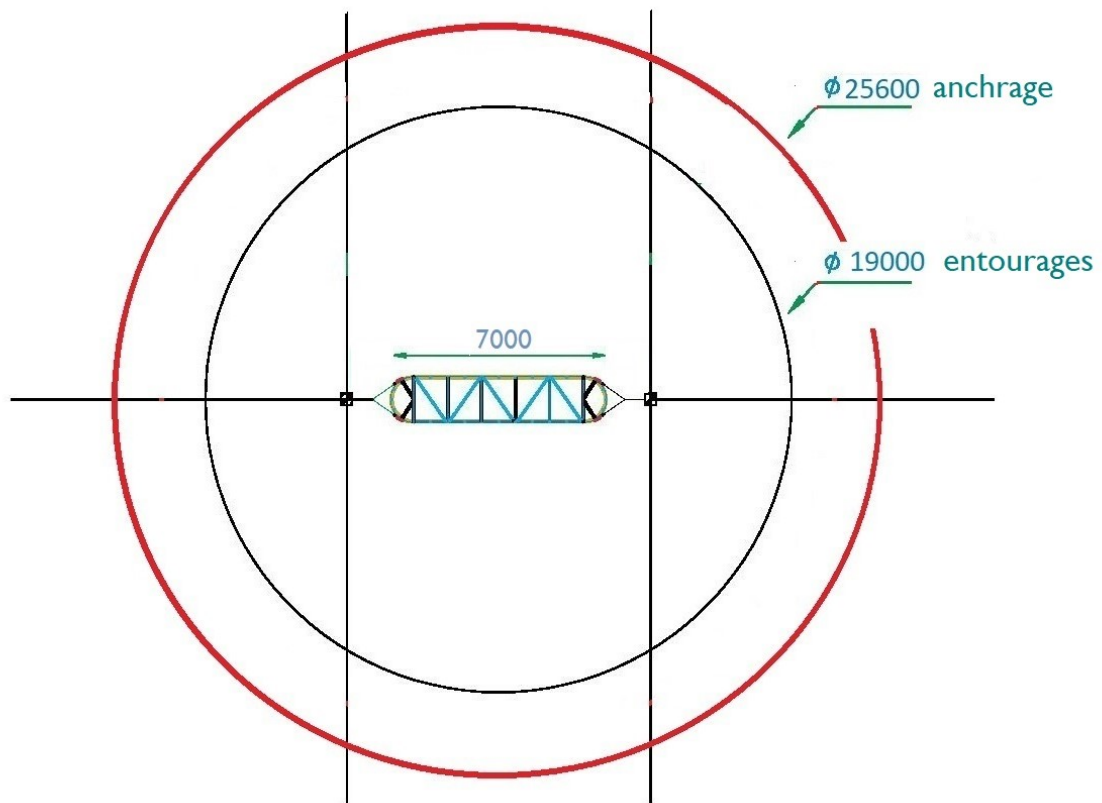

Roikkuva

L'ensemble du chapiteau a été fabriqué en 2020,
et répond aux dernières normes de sécurité.

Infos

- Diamètre : 19m (rond)
- Surface au sol : 283m²
- Hauteur du dôme/points de suspension : 8m
- Espace nécessaire/surface de montage : env. 30m x 28m
- Couleur extérieure : champagne avec décoration sable et bordeaux en filigrane
- Couleur intérieure : bleu foncé, la tente est étanche à la lumière
- Dimensions de la scène : 9m x 9m
- capacité de la tribune pour les spectateurs : 340 personnes, et peut être se combine différemment : frontale, bifrontale et ronde

coupe transversale 1:200
 chapiteau: Ø 19.00 m
 mâts: 2 pièces

ROITURA

coupe longitudinale 1:200
chapiteau: \varnothing 19.00 m
mâts: 2 pièces

ROÏKWA

plan du site 1:200
 chapiteau: $\phi 19.00$ m
 mâts: 2 pièces

Rollin

Quelques suggestions pour la mise en place

Cirque avec piste et coulisses

Ambiance théâtrale avec plancher en bois

Banquet pour 160 personnes

Unique – plein d'ambiance – individuel

Le chapiteau a une taille idéale pour différentes occasions : événements, événements privés, représentations de théâtre, de danse et de cirque. Le chapiteau offre également une acoustique unique pour des concerts intimes.