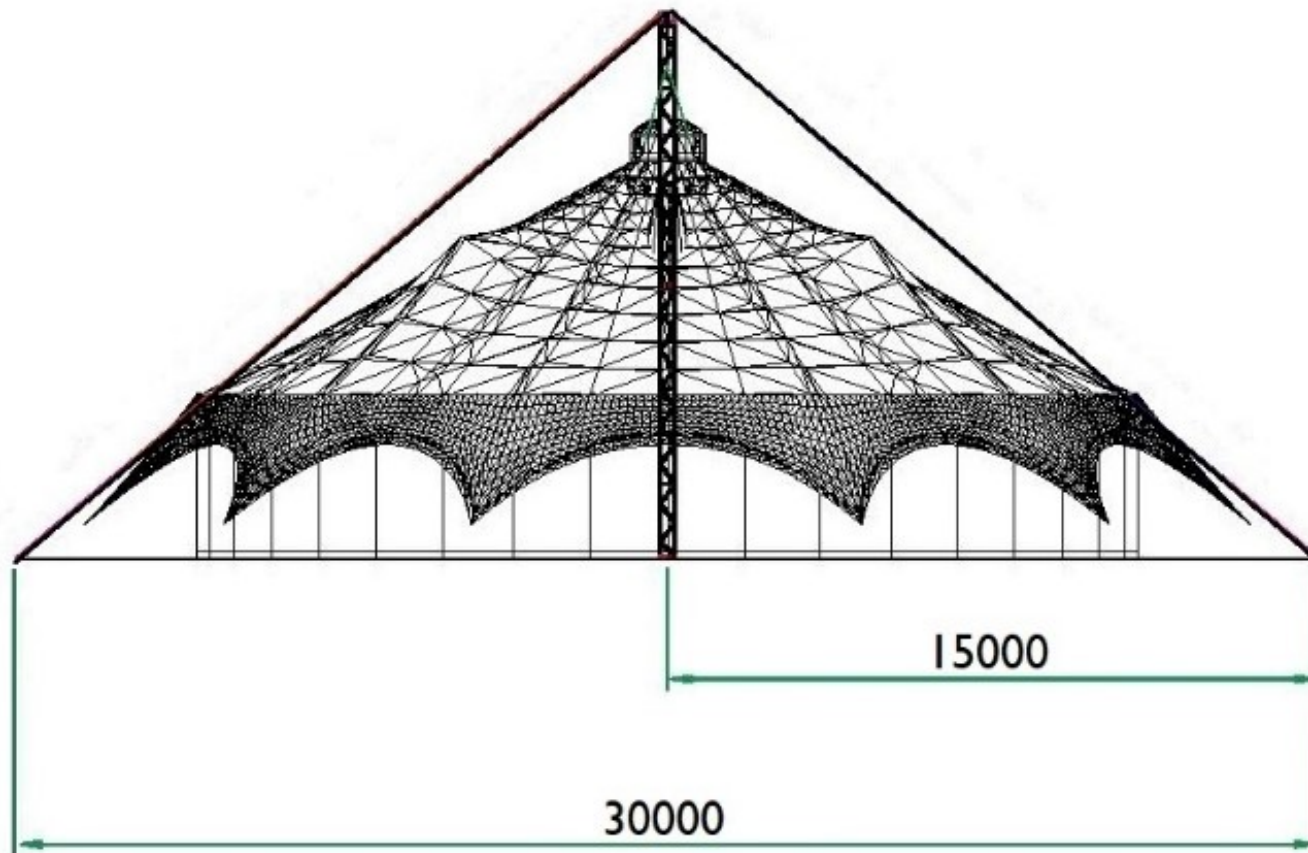

Roikkuva

L'ensemble du chapiteau a été fabriqué en 2020,
et répond aux dernières normes de sécurité.

Infos

- Diamètre : 19m (rond)
- Surface au sol : 283m²
- Hauteur du dôme/points de suspension : 8m
- Espace nécessaire/surface de montage : env. 30m x 28m
- Couleur extérieure : champagne avec décoration sable et bordeaux en filigrane
- Couleur intérieure : bleu foncé, la tente est étanche à la lumière
- Dimensions de la scène : 9m x 9m
- capacité de la tribune pour les spectateurs : 340 personnes, et peut être se combine différemment : frontale, bifrontale et ronde

coupe transversale 1:200
 chapiteau: Ø 19.00 m
 mâts: 2 pièces

ROITURA

coupe longitudinale 1:200
chapiteau: \varnothing 19.00 m
mâts: 2 pièces

ROÏKWA

plan du site 1:200
 chapiteau: $\phi 19.00$ m
 mâts: 2 pièces

Rollin

Quelques suggestions pour la mise en place

Cirque avec piste et coulisses

Ambiance théâtrale avec plancher en bois

Banquet pour 160 personnes

Unique – plein d'ambiance – individuel

Le chapiteau a une taille idéale pour différentes occasions : événements, événements privés, représentations de théâtre, de danse et de cirque. Le chapiteau offre également une acoustique unique pour des concerts intimes.