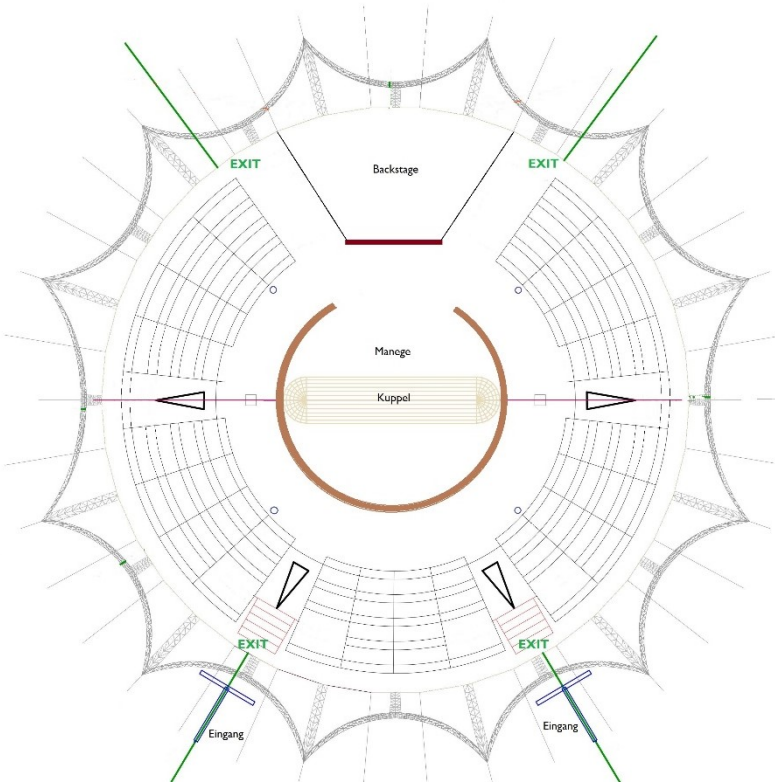

Roikkuva

L'ensemble du chapiteau a été fabriqué en 2020,
et répond aux dernières normes de sécurité.

Infos

- Diamètre : 19m (rond)
- Surface au sol : 283m²
- Hauteur du dôme/points de suspension : 8m
- Espace nécessaire/surface de montage : env. 30m x 28m
- Couleur extérieure : champagne avec décoration sable et bordeaux en filigrane
- Couleur intérieure : bleu foncé, la tente est étanche à la lumière
- Dimensions de la scène : 9m x 9m
- capacité de la tribune pour les spectateurs : 340 personnes, et peut être se combine différemment : frontale, bifrontale et ronde

coupe transversale 1:200
 chapiteau: Ø 19.00 m
 mâts: 2 pièces

ROITURA

coupe longitudinale 1:200
chapiteau: \varnothing 19.00 m
mâts: 2 pièces

ROÏKWA

plan du site 1:200
 chapiteau: $\phi 19.00$ m
 mâts: 2 pièces

Rollin

Quelques suggestions pour la mise en place

Cirque avec piste et coulisses

Ambiance théâtrale avec plancher en bois

Banquet pour 160 personnes

Unique – plein d'ambiance – individuel

Le chapiteau a une taille idéale pour différentes occasions : événements, événements privés, représentations de théâtre, de danse et de cirque. Le chapiteau offre également une acoustique unique pour des concerts intimes.