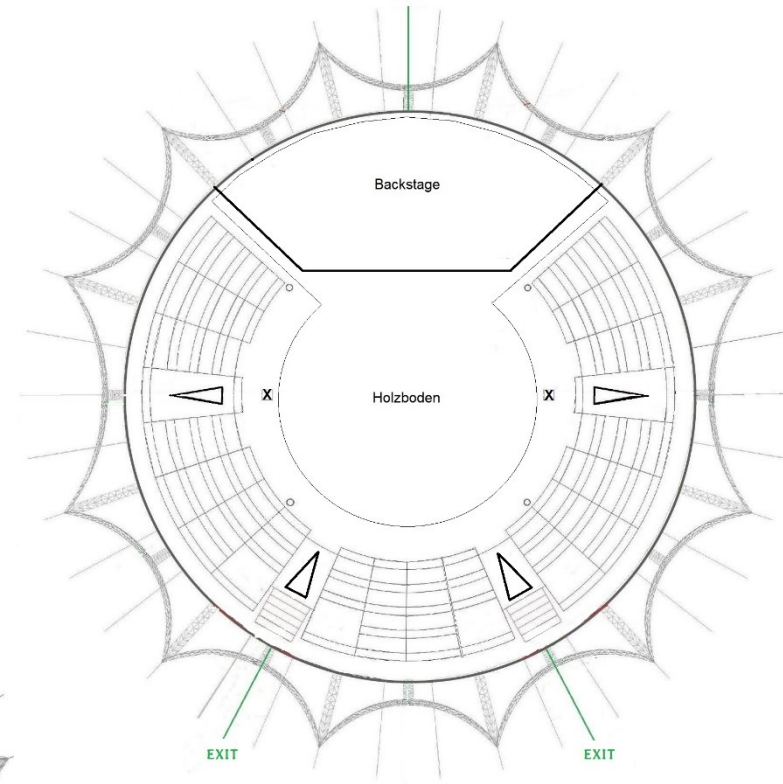

Roikkuva

L'ensemble du chapiteau a été fabriqué en 2020,
et répond aux dernières normes de sécurité.

Infos

- Diamètre : 19m (rond)
- Surface au sol : 283m²
- Hauteur du dôme/points de suspension : 8m
- Espace nécessaire/surface de montage : env. 30m x 28m
- Couleur extérieure : champagne avec décoration sable et bordeaux en filigrane
- Couleur intérieure : bleu foncé, la tente est étanche à la lumière
- Dimensions de la scène : 9m x 9m
- capacité de la tribune pour les spectateurs : 340 personnes, et peut être se combine différemment : frontale, bifrontale et ronde

coupe transversale 1:200
 chapiteau: Ø 19.00 m
 mâts: 2 pièces

ROITURA

coupe longitudinale 1:200
chapiteau: \varnothing 19.00 m
mâts: 2 pièces

ROÏKWA

plan du site 1:200
 chapiteau: $\phi 19.00$ m
 mâts: 2 pièces

Rollin

Quelques suggestions pour la mise en place

Cirque avec piste et coulisses

Ambiance théâtrale avec plancher en bois

Banquet pour 160 personnes

Unique – plein d'ambiance – individuel

Le chapiteau a une taille idéale pour différentes occasions : événements, événements privés, représentations de théâtre, de danse et de cirque. Le chapiteau offre également une acoustique unique pour des concerts intimes.